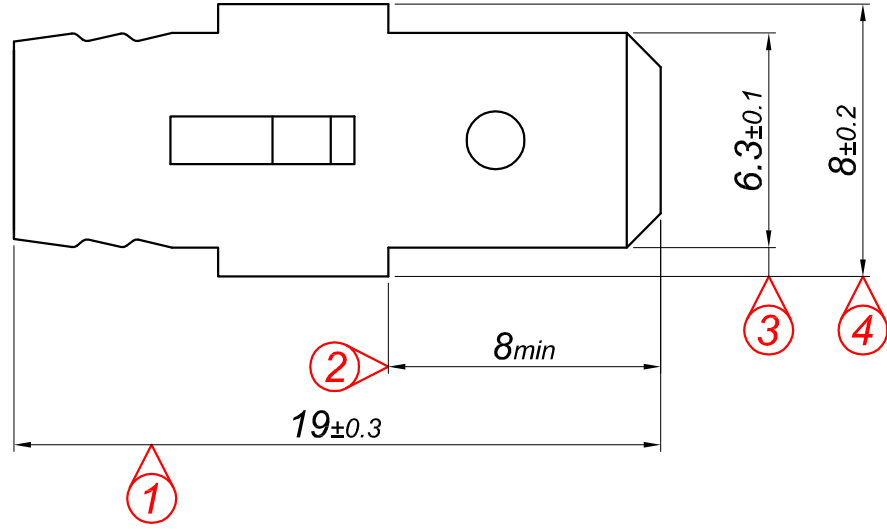

PARÇA KODU PART CODE	PARÇA ADI PART NAME	s ÖLÇÜSÜ (KALINLIK) s MEASURE (THICKNESS)	Malzeme Material	Kaplama / Coating		
				SN	AG	Nİ
TE 2320 DP	İNCE TIRNAKLI MOTOR UCU =DP=	-----	(CuZn30) Pirinç / Brass	-	-	-
TE 2320 DPK	İNCE TIRNAKLI MOTOR UCU =DPK=	-----	(CuZn30) Pirinç / Brass	+	-	-

Perspektif
Perspective

Resim üzerinden ölçü almayınız
do not measure on drawing

Tarih / Date	10.12.2012	İmza /Signature	Ölçek /Scale			
Çizen / Desing	M.Yağcı		5 / 1			
Onay / Approval	S.Gölcük		No		Değişiklik / Revision	Tarih/Date
	Parça Adı: Part Name	İNCE TIRNAKLI MOTOR UCU			Parça Kodu: Part Code	TE 2320