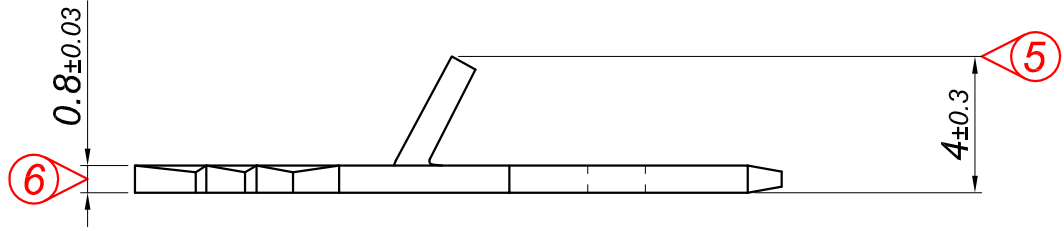

PARÇA KODU PART CODE	PARÇA ADI PART NAME	s ÖLÇÜSÜ (KALINLIK) s MEASURE (THICKNESS)	Malzeme Material	Kaplama / Coating		
				SN	AG	Nİ
TE 2320 DP	İNCE TIRNAKLI MOTOR UCU =DP=	-----	(CuZn30) Pirinç / Brass	-	-	-
TE 2320 DPK	İNCE TIRNAKLI MOTOR UCU =DPK=	-----	(CuZn30) Pirinç / Brass	+	-	-

Perspektif
Perspective

Resim üzerinden ölçü almayınız
do not measure on drawing

Tarih / Date	10.12.2012	İmza /Signature	Ölçek /Scale			
Çizen / Desing	M.Yağcı		5 / 1			
Onay / Approval	S.Gölcük		No		Değişiklik / Revision	Tarih/Date
	Parça Adı: Part Name	İNCE TIRNAKLI MOTOR UCU			Parça Kodu: Part Code	TE 2320